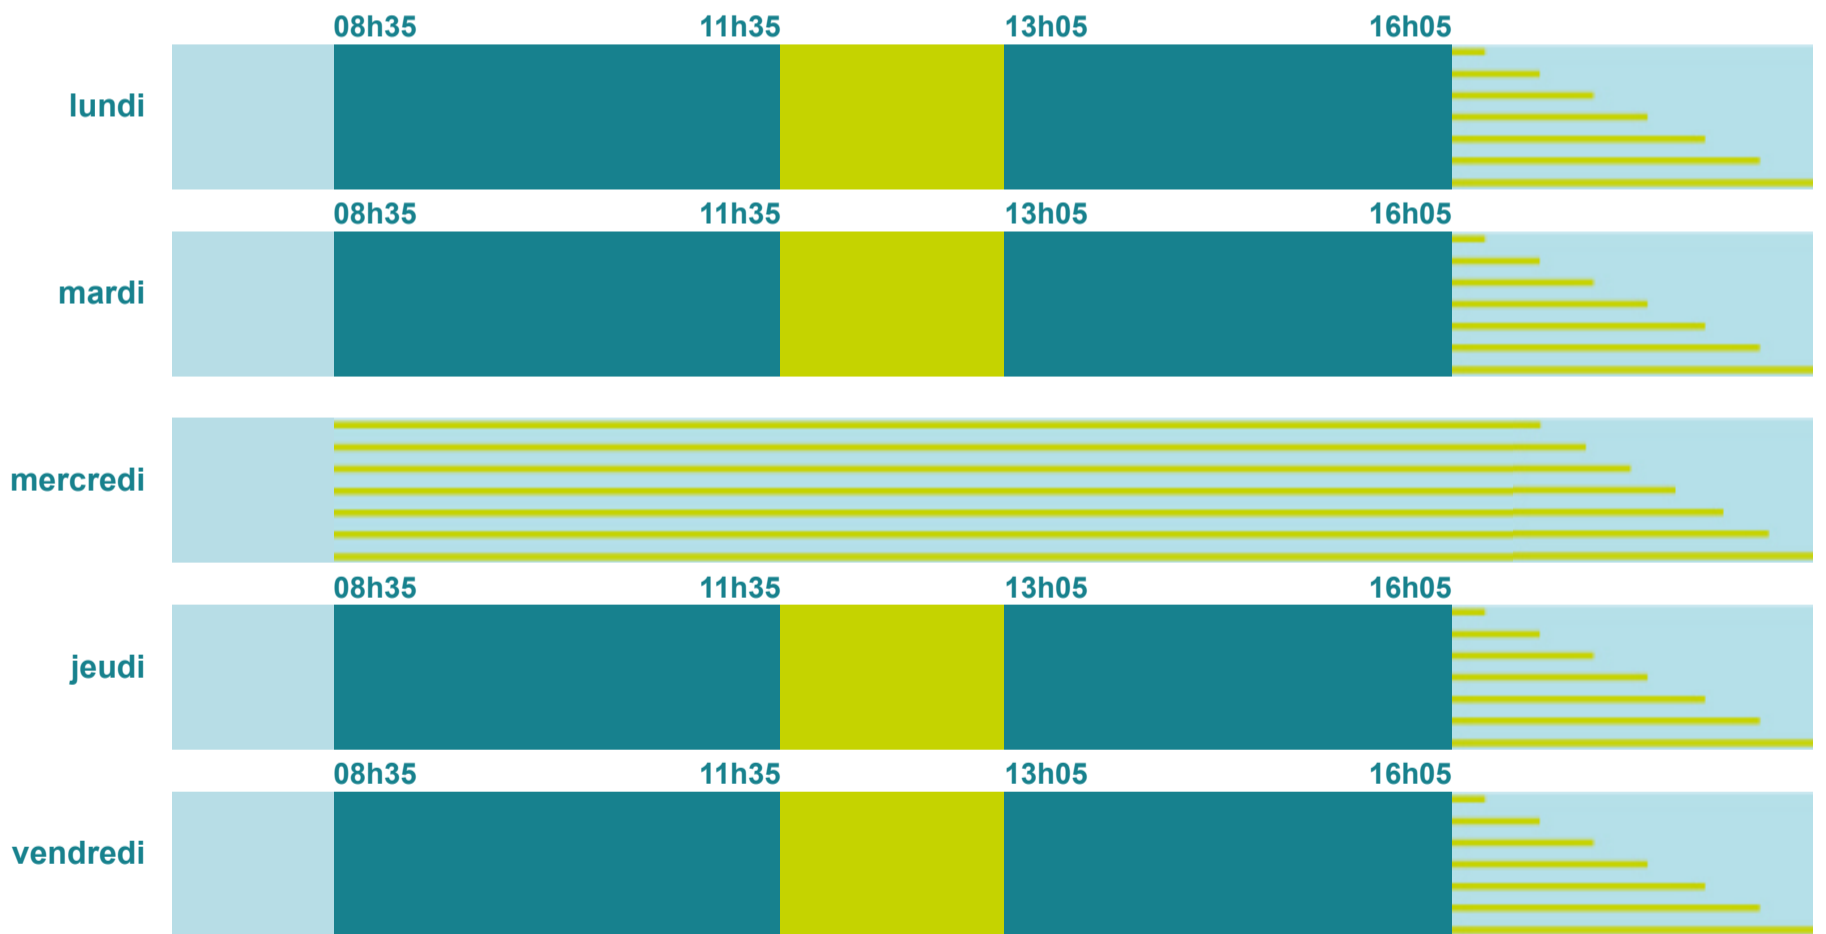

## École maternelle et élémentaire

90 Élèves  Zone B

École publique

Code école : 0600138Z

Cette école est située dans l'académie d'Amiens

[www.ac-amiens.fr](http://www.ac-amiens.fr)

51 rue du Moulin  
60240 Fleury

### École primaire publique - Fleury (60240)

École maternelle

École élémentaire

Source : données académiques